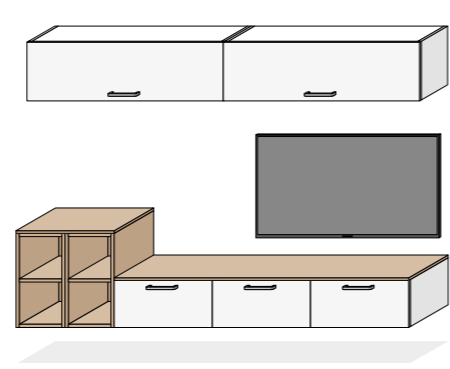

Wonen Voorbeeld

1. Inbegrepen in de set:
   2 wandkasten
   2 onderkastplanken
   3 onderkasten
   2 afdekplaten
   5 grepen