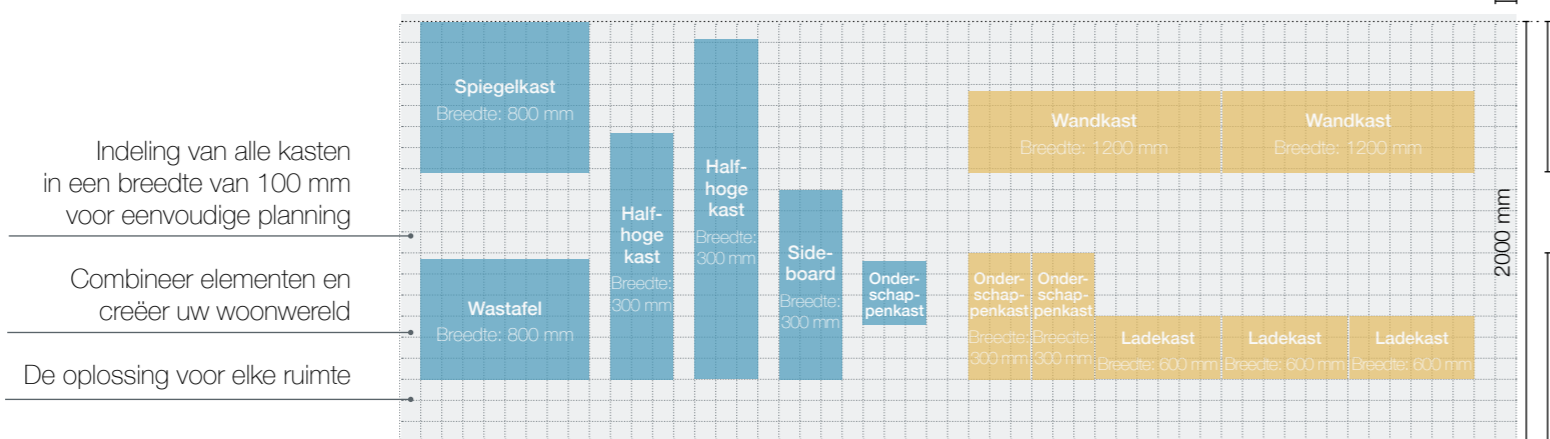

Toebehoren

Spiegel met horizontale LED-lichtvenster 1 gezandstraald LED-lichtvenster, LED-12 V gelijkstroom, 2700-6500 K, 1 Emotion Touch-dimmer, 1 LED-converter 15 W 112 V DC IP 44, Hoogte: 850 mm, diepte: 24 mm, SPLH 60 / 80, Art.-Nr. 15176 / 15177

LED-nislichtset, Sirio Long 3 LED-lampjes incl. Emotion-dimmer, roestvrijstaal optiek, LNSRL-SL, Art.-Nr. 5987

LED-nisverlichting, Sirio Long voor montage onder wandkasten, roestvrijstaal optiek, LNSRL, Art.-Nr. 5986

Voor een snelle en gemakkelijke oplossing – laat u inspireren door de **nobilialelements** voorbeelden.

Wonen Voorbeeld

1. Inbegrepen in de set:
   2 wandkasten
   2 onderkastplanken
   3 onderkasten
   2 afdekplaten
   5 grepen

Meer informatie en inspiratie vindt u op www.nobilialelements.de.

Wees creatief en plan uw **nobilialelements** woonwereld.

Kleuren – aankruisen a.u.b

Front 332 Touch Alpin wit supermat ☒ **Korpus** 193 Alpin wit ☒ **Greep** 332 Touch Alpin wit supermat ☒ **Greeppositie** Handvaten horizontaal geïntreerd ☒

Aldebodem voor onderkasten 193 Alpin wit, 192 Eiken Provence decor of 354 Beton schiefer grijs decor, Meubel diepte: 461 mm, dikte: 16 mm
Art.-Nr. 16981 / 16982 / 16983 / 16984 / 16985 / 16986 / 16987 / 16988 / 16989 / 16990

Aldebodem voor halfhoge kasten en sideboard 193 Alpin wit, 192 Eiken Provence decor of 354 Beton schiefer grijs decor, Meubel diepte: 320 mm, meubel diepte: 320 mm, dikte: 16 mm
Art.-Nr. 16980

Selecteer en voer het gewenste aantal in

Onderkast

Badkamer-wastafelmeubel 1 binnenpaneel, 1 lade met uittrekbaar paneel, met houten achterwand, Uitsparing 9381, uitsparing voor sifon, Hoogte: 288 mm, diepte: 461 mm, Waswaterrecht. BMSA 60-58 / 80-58, Art.-Nr. 2835 / 2836

Ladekast 1 lade, Hoogte: 288 mm, diepte: 461 mm, Aldebodem vereist. BUA 60-29 / 80-29, Art.-Nr. 2325 / 2326

Onder-schappenkast Hoogte: 288 mm, diepte: 482 mm, Aldebodem vereist. BUR 30-58, Art.-Nr. 2982

Badkamer-wastafelmeubel 1 binnenpaneel, 1 lade met uittrekbaar paneel, 1 lade met houten achterwand, Uitsparing 9381, uitsparing voor sifon, Hoogte: 576 mm, diepte: 461 mm, Waswaterrecht. BMSA 60-58 / 80-58, Art.-Nr. 2835 / 2836

Ladekast 2 lades, Hoogte: 576 mm, diepte: 461 mm, Aldebodem vereist. BUA 60-58 / 80-58, Art.-Nr. 2845 / 2846

Onder-schappenkast Hoogte: 576 mm, diepte: 482 mm, Aldebodem vereist. BUR 30-58, Art.-Nr. 2982

Halfhoge kasten

Halfhoge kast 1 deur, 1 lade, 1 deur, 3 legplanken, Hoogte: 1584 mm, Diepte: 320 mm, Aldebodem vereist. BMA 30-158, Art.-Nr. 2960

Halfhoge kast 1 deur, 1 lade, 1 deur, 1 lade, 2 legplanken, Hoogte: 1152 mm, Diepte: 320 mm, Aldebodem vereist. BMSA 30-115, Art.-Nr. 2940

Sideboard 1 lade, 1 deur, 1 legplank, Hoogte: 864 mm, Diepte: 320 mm, Aldebodem vereist. BSA 30-86, Art.-Nr. 2930

Wandkasten