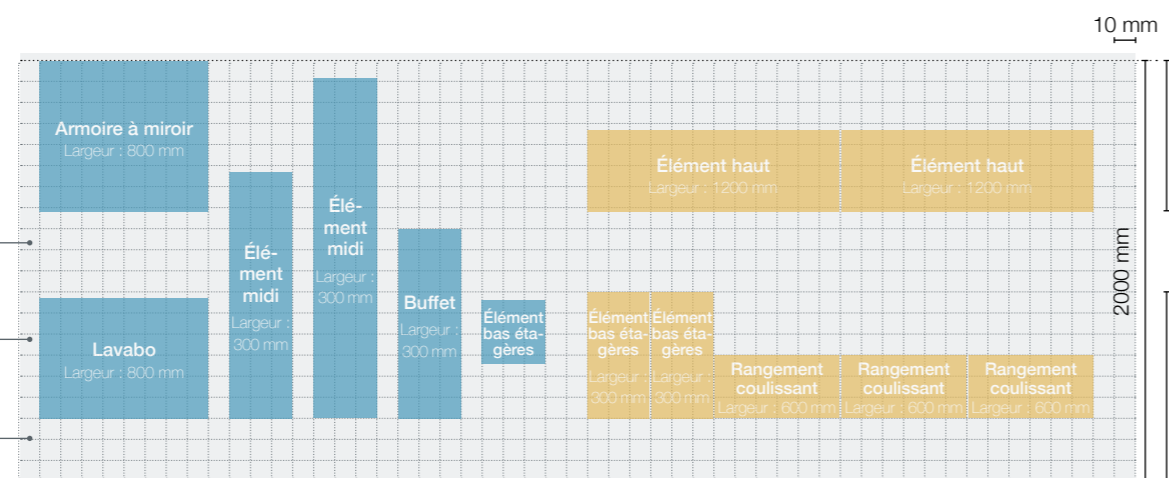

Éléments midi

Élément midi 1 porte, 1 coulissant, 1 porte, 3 étagères

Élément midi 1 porte, 1 tiroir, 1 coulissant, 2 étagères

Buffet 1 coulissant, 1 porte, 1 tiroir, 1 porte, 3 étagères

Éléments hauts

Élément haut* 1 porte, 2 étagères

Élément haut* 2 portes, 2 étagères

Élément haut avec porte lift pliante 1 porte lift pliante, 2 façades d'origine, 2 étagères

Élément haut avec porte vitrée à segment 1 porte, verre clair n° 01, 2 étagères en verre

Élément haut à abattant 1 abattant, angle d'ouverture 107°, Profondeur : 320 mm

Étagère murale dans la couleur du plan de travail ou en 193 blanc alpin, épaisseur : 25 mm, Profondeur : 255 mm

Support mural pour Étagère murale

Accessoires

Miroir avec fenêtre de lumière LED horizontale

Jeu d'éclairage pour niche LED, Sirio Long

Éclairage de niche LED, Sirio Long

Pour une solution rapide et simple – laissez-vous inspirer par les exemples de planification nobilia.

Living Exemple

Compris dans le kit : 2 éléments hauts, 2 éléments bas étagères, 3 éléments bas, 2 tablettes de recouvrement, 5 poignées

Vous trouverez de plus amples informations sur www.nobilialelements.de.

Soyez créatifs et planifiez votre intérieur nobilia elements.

Combiner en toute simplicité. S'installer rapidement.

Couleurs – veuillez cocher

Blanc alpin ☒ **Façade** 332 Touch blanc alpin super mat

Blanc alpin ☒ **Caisson** 193 blanc alpin

Blanc alpin ☒ **Poignée** 332 Touch blanc alpin super mat

Blanc alpin ☒ **Position de la poignée** Poignées au centre, à orientation horizontale

Blanc alpin ☐ **Chêne** ☐ **Béton** ☐ **Tablette de recouvrement pour éléments bas** 193 blanc alpin, 192 imitation chêne ambré ou 354 imitation béton ardoise, Profondeur du meuble : 461 mm, Épaisseur : 16 mm

Largeur : 300 mm 600 mm 800 mm 900 mm 1100 mm 1200 mm 1400 mm 1500 mm 1600 mm 1800 mm

Numéro d'article : 16881 / 16882 / 16883 / 16884 / 16885 / 16886 / 16887 / 16888 / 16889 / 16890

Blanc alpin ☐ **Chêne** ☐ **Béton** ☐ **Tablette de recouvrement pour éléments midi et buffet** 193 blanc alpin, 192 imitation chêne ambré ou 354 imitation béton ardoise

Largeur du meuble : 300 mm, profondeur du meuble : 320 mm, épaisseur : 16 mm

Numéro d'article : 16880

Faites votre choix et saisissez la quantité souhaitée

Éléments bas

Meuble-lavabo pour salle de bain 1 bandeau intérieur, 1 tiroir avec bandeau coulissant, avec dos en bois

Meuble-lavabo pour salle de bain 1 bandeau intérieur, 1 tiroir avec bandeau coulissant, 1 coulissant avec dos en bois

Rangement coulissant 1 coulissant

Élément bas étagères Hauteur : 288 mm, profondeur : 482 mm

Élément bas étagères Hauteur : 576 mm, profondeur : 482 mm

Éléments midi

Élément midi 1 porte, 1 coulissant, 1 porte, 3 étagères

Élément midi 1 porte, 1 tiroir, 1 coulissant, 2 étagères

Buffet 1 coulissant, 1 porte, 1 tiroir, 1 porte, 3 étagères

Éléments hauts

Armoire à miroirs* 1 porte à miroir, 2 étagères en verre, fond d'élément haut à baguette profilée

Armoire à miroirs* 2 portes à miroir, 2 étagères en verre, fond d'élément haut à baguette profilée

Élément haut* 1 porte, 2 étagères

Élément haut* 2 portes, 2 étagères

Élément haut avec porte lift pliante 1 porte lift pliante, 2 façades d'origine, 2 étagères

Élément haut avec porte vitrée à segment 1 porte, verre clair n° 01, 2 étagères en verre

Étagère murale dans la couleur du plan de travail ou en 193 blanc alpin, épaisseur : 25 mm, Profondeur : 255 mm

Support mural pour Étagère murale

Lavabo

Meuble-lavabo Composite minéral

Lavabo à poser sur plan Composite minéral

Meuble-lavabo Composite minéral

Lavabo à poser sur plan Composite minéral

Robinetterie

Robinetterie pour lavabo avec bonde d'écoulement à tirant, raccordement pour eau chaude et froide

Kit de démarrage LED avec télécommande radio Emotion ronde

Lumière d'attache LED Liliium Big Emotion

Jeu d'éclairage pour niche LED, Sirio Long

Éclairage de niche LED, Sirio Long

Accessoires

Prise double pour le montage dans les armoires à miroirs

Poubelle à encaster Poubelle à encaster Separato salle de bain

Porte-serviettes convient à la poignée-barre n° 650

Siphon Modèle gain de place, matière plastique blanche

Miroir avec fenêtre de lumière LED horizontale

nobilialelements salle de bain